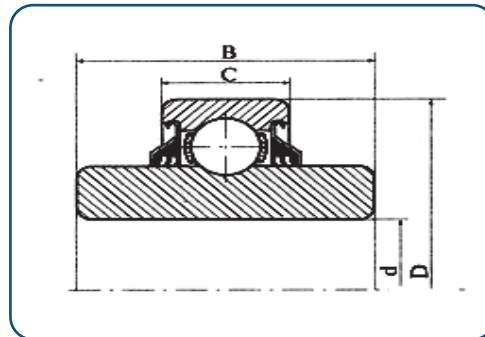

Ball Bearings Special Sizes

- Farm Radial Bearings

Dimensions				Designation
d	D	B	C	
mm				
17,64	53,97	20,19	15,78	RX84
12,827	38,1	11	11	202NPP9
15	35	22,352	11	202RRE
17	40	14	12	203JD
15,951	50,8	15	15	203KRR3
15,9	40	12,95	12,95	203NPP9
16,027	45,225	15,494	15,494	204RR8
16,027	45,225	18,669	15,494	204RY2
19,202	52	21,107	15	205E-2RST
19,202	52	23,393	17,78	205KP6
13,081	52	34,925	15	205KRR6
13	52	38,1	15	205KRR7
23,813	52	35	15	G205PPB7
23,813	52	35	15	205PPB7
12,964	52	34,925	15	205PP8
19,202	52	34,925	15	205PP9
16	52	34,925	15	205PP10
16,129	52	38,1	15	205PP12
15,875	52	15	35	205R3
19,25	62	24	16	206KRRB
31,75	65,088	18,524	17	206PD2
35	72	25	17	207KYY
39,688	80	30,2	18	FHR208-25CD
55,575	120	55,55	28,905	W213-8445
20	47	20,8	14	88120-C4
38,892	80	27,5	21	88128R
19,2	62	24	16	206GGH
25	62	22,225	18	206KRD4
16	53	19,4	18,2	205GP
19,05	53	19,4	18,2	205DDS3/4"
19,2	52	21,03	15	205RVA
19,06	45,225	15,494	15,494	Z9504AB
19,05	45,225	15,494	15,494	Z9504-2RST